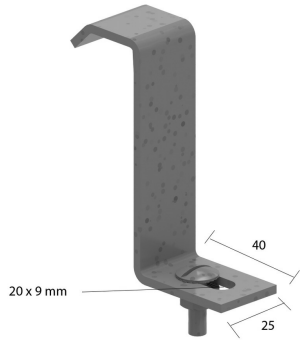

HDBKIE25

Bevestigingsklem voor HDKLIE

Voor de bevestiging van de ladder op de consoles.

Stand. Uitv.

Hot-Dip

HD	Artikel	↑ mm	↔ mm	→ ← mm	⇌ mm	kg/stk	📦	Stock	Eenh.
-	HDBKIE25	83	25			0,090	20	X	STK

Inclusief: Bout HDRB6.20 en moer RM6.