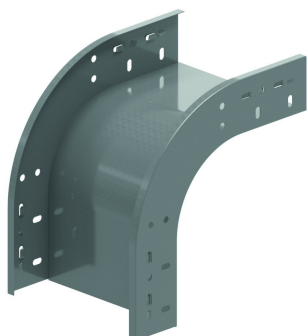

VBCL

Valbocht 90° clipsbaar

Clipsbaar met kabelbaan KBSC60, KBS60 en KBSI60

Stand. Uitv.

HD	Artikel	↑ mm	↔ mm	→ ← mm	↔ mm	kg/stk	📦	Stock	Eenh.
-	ZMVBCL90.60.050	60	50			0,467	1	X	STK
-	ZMVBCL90.60.075	60	75			0,516	1	X	STK
-	ZMVBCL90.60.100	60	100			0,566	1	X	STK
-	ZMVBCL90.60.150	60	150			0,664	1	X	STK
-	ZMVBCL90.60.200	60	200			0,763	1	X	STK
-	ZMVBCL90.60.300	60	300			0,960	1	X	STK
-	ZMVBCL90.60.400	60	400			1,158	1	X	STK
-	ZMVBCL90.60.500	60	500			1,900	1	X	STK
-	ZMVBCL90.60.600	60	600			2,150	1	X	STK

Opening voor extra borging dmv 4x VM6.10.
 Openingen voor het plaatsen van een deksel voorzien.
 Enkel verkrijgbaar in hoogte 60 mm.