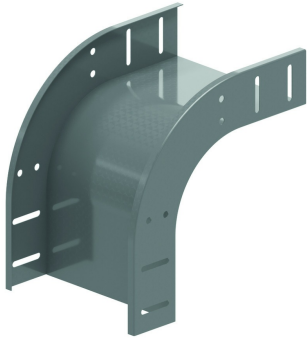

VB90

Valbocht 90°

Ineenschuifbaar met de kabelbaan
Stand. Uitv.

Te bevestigen met:

Zelfborgende
moer en bout
VM

Zelfborgende
moer en
kraagbout
VMK

HD Artikel	↑ mm	↔ mm	→ ← mm	↔ mm	kg/stk	📦	Stock	Eenh.
- ZMVB90.110.100	110	100	0,75		0,813	1		STK
- ZMVB90.110.150	110	150	0,75		0,912	1		STK
- ZMVB90.110.200	110	200	0,75		1,010	1	X	STK
- ZMVB90.110.300	110	300	0,75		1,208	1	X	STK
- ZMVB90.110.400	110	400	0,75		1,405	1	X	STK
- ZMVB90.110.500	110	500	0,75/0,9		1,885	1		STK
- ZMVB90.110.600	110	600	0,75/0,9		2,139	1		STK
- ZMVB90.85.100	85	100	0,75		0,675	1		STK
- ZMVB90.85.150	85	150	0,75		0,774	1		STK
- ZMVB90.85.200	85	200	0,75		0,872	1		STK
- ZMVB90.85.300	85	300	0,75		1,070	1		STK
- ZMVB90.85.400	85	400	0,75		1,267	1		STK
- ZMVB90.85.500	85	500	0,75/0,9		1,747	1		STK
- ZMVB90.85.600	85	600	0,75/0,9		2,001	1		STK
- ZMVB90.60.050	60	50			0,449	1		STK
- ZMVB90.60.075	60	75			0,498	1		STK
- ZMVB90.60.100	60	100			0,548	1		STK
- ZMVB90.60.150	60	150			0,646	1		STK
- ZMVB90.60.200	60	200			0,745	1		STK
- ZMVB90.60.300	60	300			0,942	1		STK
- ZMVB90.60.400	60	400			1,140	1		STK
- ZMVB90.60.500	60	501,4	0,9		1,430	1		STK
- ZMVB90.60.600	60	601,4	0,9		1,600	1		STK