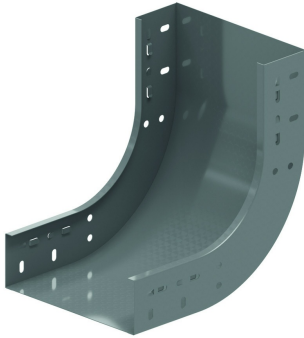

## Stijgbocht 90° clipsbaar

Clipsbaar met kabelbaan KBSC60, KBS60 en KBSI60

Stand. Uitv.

HD	Artikel	↑ mm	↔ mm	→  ← mm	↔ mm	kg/stk	📦	Stock	Eenh.
-	<b>ZMSBCL90.60.050</b>	60	50			0,494	1	X	STK
-	<b>ZMSBCL90.60.075</b>	60	75			0,557	1		STK
-	<b>ZMSBCL90.60.100</b>	60	100			0,620	1	X	STK
-	<b>ZMSBCL90.60.150</b>	60	150			0,745	1	X	STK
-	<b>ZMSBCL90.60.200</b>	60	200			0,871	1	X	STK
-	<b>ZMSBCL90.60.300</b>	60	300			1,122	1	X	STK
-	<b>ZMSBCL90.60.400</b>	60	400			1,373	1	X	STK
-	<b>ZMSBCL90.60.500</b>	60	500			1,624	1	X	STK
-	<b>ZMSBCL90.60.600</b>	60	600			1,875	1	X	STK

Opening voor extra borging dmv 4x VM6.10.  
 Openingen voor het plaatsen van een deksel voorzien.  
 Enkel verkrijgbaar in hoogte 60 mm.