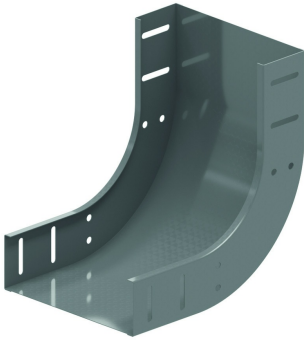

SB90

Stijgbocht 90°

Ineenschuifbaar met de kabelbaan
Stand. Uitv.

Te bevestigen met:

Zelfborgende
moer en bout
VM

Zelfborgende
moer en
kraagbout
VMK

HD	Artikel	↕ mm	↔ mm	→ ← mm	↔ mm	kg/stk	📦	Stock	Eenh.
-	ZMSB90.110.100	110	100	0,75		0,910	1		STK
-	ZMSB90.110.150	110	150	0,75		1,057	1		STK
-	ZMSB90.110.200	110	200	0,75		1,204	1		STK
-	ZMSB90.110.300	110	300	0,75		1,498	1		STK
-	ZMSB90.110.400	110	400	0,75		1,793	1		STK
-	ZMSB90.110.500	110	500	0,75/0,9		2,087	1		STK
-	ZMSB90.110.600	110	600	0,75/0,9		2,381	1		STK
-	ZMSB90.85.100	85	100	0,75		0,750	1		STK
-	ZMSB90.85.150	85	150	0,75		0,887	1		STK
-	ZMSB90.85.200	85	200	0,75		1,023	1		STK
-	ZMSB90.85.300	85	300	0,75		1,296	1		STK
-	ZMSB90.85.400	85	400	0,75		1,568	1		STK
-	ZMSB90.85.500	85	500	0,75/0,9		1,841	1		STK
-	ZMSB90.85.600	85	600	0,75/0,9		2,114	1		STK
-	ZMSB90.60.050	60	50			0,476	1		STK
-	ZMSB90.60.075	60	75			0,539	1		STK
-	ZMSB90.60.100	60	100			0,601	1		STK
-	ZMSB90.60.150	60	150			0,727	1		STK
-	ZMSB90.60.200	60	200			0,852	1		STK
-	ZMSB90.60.300	60	300			1,104	1		STK
-	ZMSB90.60.400	60	400			1,355	1		STK
-	ZMSB90.60.500	60	500			1,606	1		STK
-	ZMSB90.60.600	60	600			1,857	1		STK