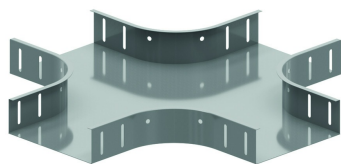

KR

Kruisstuk

Ineenschuifbaar met de kabelbaan

Stand. Uitv.

Te bevestigen met:

Zelfborgende
moer en bout
VM

Zelfborgende
moer en
kraagbout
VMK

HD	Artikel	↕ mm	↔ mm	→ ← mm	↔ mm	kg/stk	📦	Stock	Eenh.
-	ZMKR60.050	60	50			0,922	1	X	STK
-	ZMKR60.075	60	75			1,051	1	X	STK
-	ZMKR60.100	60	100			1,187	1	X	STK
-	ZMKR60.150	60	150			1,480	1	X	STK
-	ZMKR60.200	60	200			1,801	1	X	STK
-	ZMKR60.300	60	300			2,524	1	X	STK
-	ZMKR60.400	60	400			3,357	1	X	STK
-	ZMKR60.500	60	500			5,351	1	X	STK
-	ZMKR60.600	60	600			6,704	1	X	STK
-	ZMKR85.100	85	100	0,75		1,364	1		STK
-	ZMKR85.150	85	150	0,75		1,657	1		STK
-	ZMKR85.200	85	200	0,75		1,977	1		STK
-	ZMKR85.300	85	300	0,75		2,700	1		STK
-	ZMKR85.400	85	400	0,75		3,533	1		STK
-	ZMKR85.500	85	500	0,75/0,9		5,527	1		STK
-	ZMKR85.600	85	600	0,75/0,9		6,881	1		STK
-	ZMKR110.100	110	100	0,75		1,545	1		STK
-	ZMKR110.150	110	150	0,75		1,838	1		STK
-	ZMKR110.200	110	200	0,75		2,158	1		STK
-	ZMKR110.300	110	300	0,75		2,881	1		STK
-	ZMKR110.400	110	400	0,75		3,714	1		STK
-	ZMKR110.500	110	500	0,75/0,9		5,708	1		STK
-	ZMKR110.600	110	600	0,75/0,9		7,062	1		STK