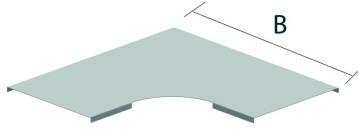

## Deksel voor horizontale bocht 90°

Stand. Uitv.

	50	75	100	150	200	300	400	500	600
B	256	281	306	356	406	506	606	706	806

HD	Artikel	↑ mm	↔ mm	→  ← mm	↔ mm	kg/stk	📦	Stock	Eenh.
-	<b>ZMDB90.050</b>	10	56			0,241	1	X	STK
-	<b>ZMDB90.075</b>	10	81			0,340	1	X	STK
-	<b>ZMDB90.100</b>	10	106			0,447	1	X	STK
-	<b>ZMDB90.150</b>	10	156			0,688	1	X	STK
-	<b>ZMDB90.200</b>	10	206			0,964	1	X	STK
-	<b>ZMDB90.300</b>	10	306			1,623	1	X	STK
-	<b>ZMDB90.400</b>	10	406			2,423	1	X	STK
-	<b>ZMDB90.500</b>	10	506			3,365	1	X	STK
-	<b>ZMDB90.600</b>	10	606			4,447	1	X	STK