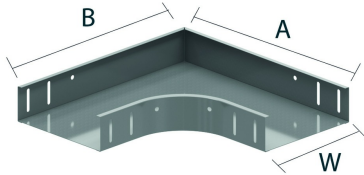

B90

Horizontale bocht 90°

Ineenschuifbaar met de kabelbaan

Stand. Uitv.

	50	75	100	150	200	300	400	500	600
A	255	280	305	355	405	505	605	705	805
B	255	280	305	355	405	505	605	705	805

Te bevestigen met:

Zelfborgende
moer en bout
VM

Zelfborgende
moer en
kraagbout
VMK

HD	Artikel	↑ mm	↔ mm	→ ← mm	↔ mm	kg/stk	📦	Stock	Eenh.
-	ZMB90.110.100	110	100	0,75		0,958	1		STK
-	ZMB90.110.150	110	150	0,75		1,211	1		STK
-	ZMB90.110.200	110	200	0,75		1,490	1		STK
-	ZMB90.110.300	110	300	0,75		2,132	1		STK
-	ZMB90.110.400	110	400	0,75		2,884	1		STK
-	ZMB90.110.500	110	500	0,75/0,9		4,461	1		STK
-	ZMB90.110.600	110	600	0,75/0,9		5,669	1		STK
-	ZMB90.85.100	85	100	0,75		0,833	1		STK
-	ZMB90.85.150	85	150	0,75		1,072	1		STK
-	ZMB90.85.200	85	200	0,75		1,338	1		STK
-	ZMB90.85.300	85	300	0,75		1,952	1		STK
-	ZMB90.85.400	85	400	0,75		2,677	1		STK
-	ZMB90.85.500	85	500	0,75/0,9		4,226	1		STK
-	ZMB90.85.600	85	600	0,75/0,9		5,407	1		STK
-	ZMB90.60.050	85	600			0,514	1		STK
-	ZMB90.60.075	85	500			0,609	1		STK
-	ZMB90.60.100	60	100			0,712	1	X	STK
-	ZMB90.60.150	60	150			0,937	1	X	STK
-	ZMB90.60.200	60	200			1,189	1	X	STK
-	ZMB90.60.300	60	300			1,777	1	X	STK
-	ZMB90.60.400	60	400			2,475	1	X	STK
-	ZMB90.60.500	60	500			3,997	1	X	STK
-	ZMB90.60.600	60	600			5,151	1	X	STK