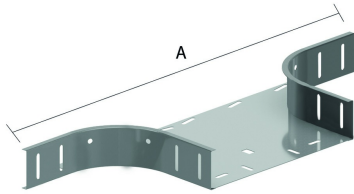

AS

Aftakstuk 90°

Ineenschuifbaar met de kabelbaan
Stand. Uitv.

	50	75	100	150	200	300	400	500	600
A	458	483	508	558	608	708	808	908	1008

HD	Artikel	↕ mm	↔ mm	→ ← mm	↔ mm	kg/stk	📦	Stock	Eenh.
-	ZMAS110.100	110	100	0,75		0,691	1		STK
-	ZMAS110.150	110	150	0,75		0,757	1		STK
-	ZMAS110.200	110	200	0,75		0,821	1		STK
-	ZMAS110.300	110	300	0,75		0,944	1		STK
-	ZMAS110.400	110	400	0,75		1,075	1		STK
-	ZMAS110.500	110	500	0,75/0,9		1,407	1		STK
-	ZMAS110.600	110	600	0,75/0,9		1,576	1		STK
-	ZMAS85.100	85	100	0,75		0,600	1		STK
-	ZMAS85.150	85	150	0,75		0,666	1		STK
-	ZMAS85.200	85	200	0,75		0,730	1		STK
-	ZMAS85.300	85	300	0,75		0,853	1		STK
-	ZMAS85.400	85	400	0,75		0,984	1		STK
-	ZMAS85.500	85	500	0,75/0,9		1,316	1		STK
-	ZMAS85.600	85	600	0,75/0,9		1,486	1		STK
-	ZMAS60.100	60	100			0,512	1	X	STK
-	ZMAS60.050	60	50			0,446	1	X	STK
-	ZMAS60.075	60	75			0,479	1	X	STK
-	ZMAS60.150	60	150			0,578	1	X	STK
-	ZMAS60.200	60	200			0,642	1	X	STK
-	ZMAS60.300	60	300			0,765	1	X	STK
-	ZMAS60.400	60	400			0,896	1	X	STK
-	ZMAS60.500	60	500			1,228	1	X	STK
-	ZMAS60.600	60	600			1,398	1	X	STK

Te bevestigen met:

Zelfborgende
moer en bout
VM

Zelfborgende
moer en
kraagbout
VMK

Minimum aantal bouten en moeren: 8 stuks.