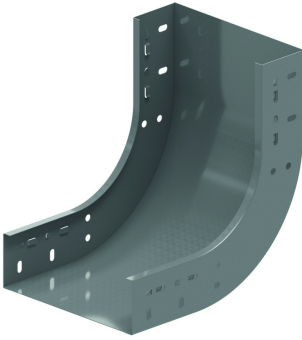

## Courbe concave VI à 90° encliquetable

Encliquetable avec chemin de câbles KBSC60, KBS60 et KBSI60

Exec. Std.

Sendzimir

Mat. Opt.

HD	Référence	↕ mm	↔ mm	→  ← mm	↔↔ mm	kg/stk	📦	Magasin	Unité
-	<b>SBCL90.60.050</b>	60	50			0,550	1	X	STK
-	<b>SBCL90.60.075</b>	60	75			0,650	1		STK
-	<b>SBCL90.60.100</b>	60	100			0,730	1	X	STK
-	<b>SBCL90.60.150</b>	60	150			0,880	1	X	STK
-	<b>SBCL90.60.200</b>	60	200			1,000	1	X	STK
-	<b>SBCL90.60.300</b>	60	300			1,180	1	X	STK
-	<b>SBCL90.60.400</b>	60	400			1,430	1	X	STK
-	<b>SBCL90.60.500</b>	60	500			1,900	1	X	STK
-	<b>SBCL90.60.600</b>	60	600			2,150	1	X	STK
-	<b>ZMSBCL90.60.050</b>	60	50			0,55	1	X	STK
-	<b>ZMSBCL90.60.075</b>	60	75			0,65	1		STK
-	<b>ZMSBCL90.60.100</b>	60	100			0,73	1	X	STK
-	<b>ZMSBCL90.60.150</b>	60	150			0,88	1	X	STK
-	<b>ZMSBCL90.60.200</b>	60	200			1	1	X	STK
-	<b>ZMSBCL90.60.300</b>	60	300			1,18	1	X	STK
-	<b>ZMSBCL90.60.400</b>	60	400			1,43	1	X	STK
-	<b>ZMSBCL90.60.500</b>	60	500			1,9	1	X	STK
-	<b>ZMSBCL90.60.600</b>	60	600			2,15	1	X	STK

Ouverture pour blocage supplémentaire par 4x VM6.10.  
Ouvertures prévues pour montage d'un couvercle.  
Uniquement disponible en hauteur de 60 mm.