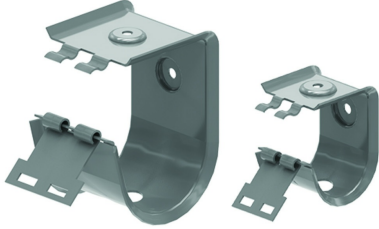

VZBG**Passe-câble Hermann S E30-E90**

Exec. Std.

Sendzimir

HD	Référence	↕ mm	↔ mm	→ ← mm	↔ mm	kg/stk	📦	Magasin	Unité
-	VZBG					0,143	50		STK
-	VZBGS					0,123	50		STK

VZBG : charge : max. 6 kg/m ; distance : max. 0,8 m

VZBGS : charge : max. 3 kg/m ; distance : max. 0,8 m

Livré avec un pic ignifuge KDM 30 mm

Le support est idéal pour fixer en toute sécurité un petit nombre de câbles avec maintien de fonction.

Le maintien de fonction est assuré par les câbles de type Keram :

- (N)HXH / (N)HXH-CL / (N)HXCH-FE180/E30-E60
- (N)HXH / (N)HXCH-FE180/E90
- JE-H(St)H-FE180/E30-E90
- JE-H(St)HRH-FE180/E30-E90

Nom du composant dans le certificat SHUD

Modèle en acier inoxydable 304 sur demande.