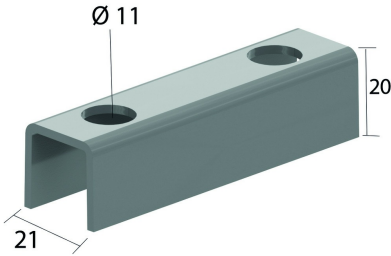

## Entretoise

Exec. Std.

Sendzimir

Mat. Opt.

Galvanisé à chaud

HD	Référence	↕ mm	↔ mm	→  ← mm	↔ mm	kg/stk	📦	Magasin	Unité
HD	<b>VOMEGA</b>					0,060	24	X	STK

Une seule pièce pour montage au mur, deux pour double montage, dos à dos.