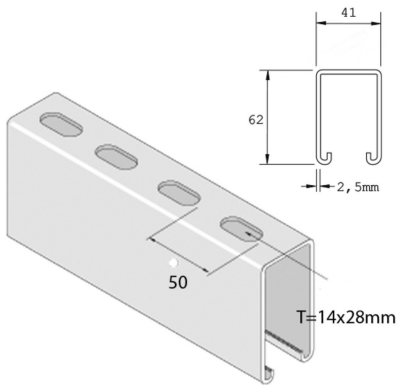

P5500T

Rail de montage

Exec. Std.

Sendzimir

HD	Référence	↕ mm	↔ mm	→ ← mm	↔ mm	kg/m	📦	Magasin	Unité
-	P5500T	62	41	2,5	6000	3,490	6	X	M
-	P5500TDF	62	41	2,5	6000	3,490	6		M
-	P5500TX3000	62	41	2,5	3000	3,490	3		M
-	P5500TDFX3	62	41	2,5	3000	3,490	3		M