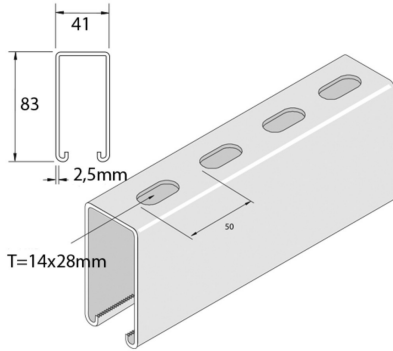

P5000T

Rail de montage

Exec. Std.

Sendzimir

HD	Référence	↕ mm	↔ mm	→ ← mm	↔ mm	kg/m	📦	Magasin	Unité
-	P5000T	83	41	2,5	6000	3,926	6		M
-	P5000TX3	83	41	2,5	3000	3,926	60		M
-	P5000TH	83	41	2,5	6000	4,050	6		M

Abbréviation:

- PO = Non Traité
- ZP = Galvanisé
- HG = Galvanisé à Chaud