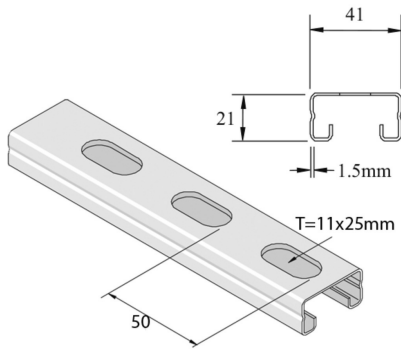

P4000T10

Rail de montage

Exec. Std.

Sendzimir

HD	Référence	↕ mm	↔ mm	→ ← mm	↔ mm	kg/m	📦	Magasin	Unité
-	P4000T10	21	41	1,5	6000	1,103	6	X	M
-	P4000T10X2	21	41	1,5	2000	1,103	2	X	M
-	P4000T10X3	21	41	1,5	3000	1,160	3	X	M