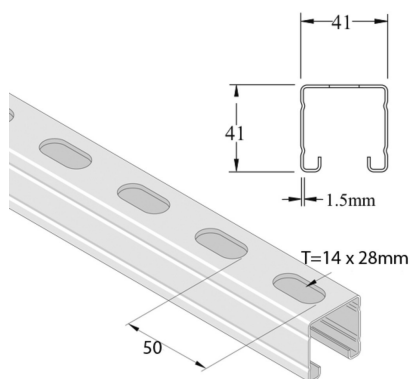

## Rail de montage

Exec. Std.

Tôle noir

HD	Référence	↕ mm	↔ mm	→  ← mm	↔ mm	kg/m	📦	Magasin	Unité
-	<b>P2000TP</b>	41	41	1,5	6000	1,593	300		M
-	<b>P2000TPX3</b>	41	41	1,5	3000	1,593	150		M
-	<b>P2000T</b>	41	41	1,5	6000	1,635	6	X	M
-	<b>P2000TH</b>	41	41	1,5	6000	1,720	900		M
-	<b>P2000TX3</b>	41	41	1,5	3000	1,720	3		M
-	<b>P2000THX3</b>	41	41	1,5	3000	1,720	900		M