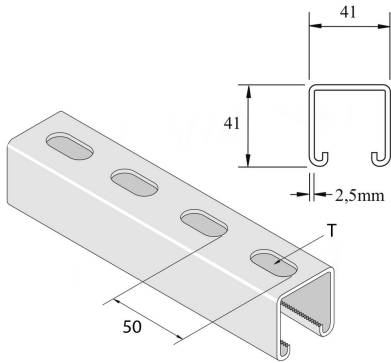

## Rail de montage

Exec. Std.

Sendzimir

HD	Référence	↕ mm	↔ mm	→  ← mm	↔↔ mm	kg/m	📦	Magasin	Unité
-	<b>P1000TP</b>	41	41	2,5	6000	2,605	6	X	M
-	<b>P1000T</b>	41	41	2,5	6000	2,647	6	X	M
-	<b>P1000TDF</b>	41	41	2,5	6000	2,647	6	X	M
-	<b>P1000TPX3</b>	41	41	2,5	3000	2,605	3		M
-	<b>P1000TX3</b>	41	41	2,5	3000	2,730	3	X	M
-	<b>P1000TX3DF</b>	41	41	2,5	3000	2,647	3		M
-	<b>P1000TX2000</b>	41	41	2,5	3000	2,462	2	X	M
-	<b>P1000THX2</b>	41	41	2,5	2000	2,730	2		M

T = 28x14mm

Abbréviation:

- PO = Non Traité
- ZP = Galvanisé
- HG = Galvanisé à Chaud
- DF = Defender