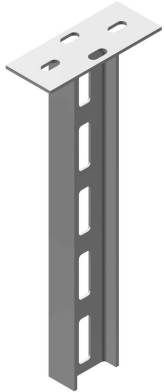

HDHSIZ

Pendant lourd

Pendant: HDIPE80S
Plaque de tête soudée: 80x200 mm

Exec. Std.

Galvanisé à chaud

HD	Référence	↕ mm	↔ mm	→ ← mm	↔ mm	kg/stk	📦	Magasin	Unité
-	HDHSIZ200	200	42			1,800	1	X	STK
-	HDHSIZ400	400	42			3,050	1	X	STK
-	HDHSIZ500	500	42			3,600	1	X	STK
-	HDHSIZ600	600	42			4,200	1	X	STK
-	HDHSIZ800	800	42			5,500	1	X	STK
-	HDHSIZ1000	1000	42			6,700	1	X	STK
-	HDHSIZ1200	1200	42			8,000	1	X	STK
-	HDHSIZ1500	1500	42			9,900	1	X	STK
-	HDHSIZ1800	1800	42			12,000	1	X	STK
-	HDHSIZ2000	2000	42			13,300	1	X	STK

Pour la fixation des consoles de chaque côté du support.
Application: comme support de plafond et/ou en embase de sol.
Embout de protection en PVC jaune: DOPIPE80.