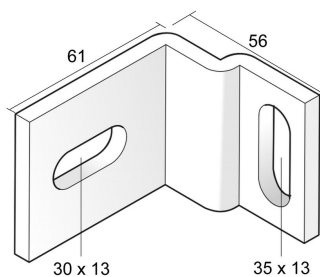

HDKIPE

Piece de montage HDIPE80S

Pour la fixation du HDIPE80S profil au mur.

Exec. Std.

Galvanisé à chaud

HD	Référence	↕ mm	↔ mm	→ ← mm	↔ mm	kg/stk	📦	Magasin	Unité
-	HDKIPE			6		0,240	6	X	STK