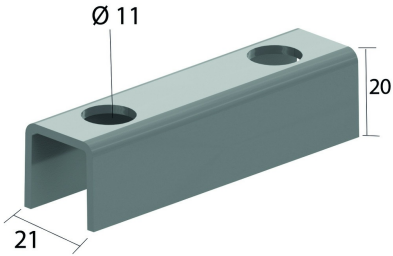

VOMEGA

Entretoise

Exec. Std.

Sendzimir

Mat. Opt.

Galvanisé à chaud

HD	Référence	↕ mm	↔ mm	→ ← mm	↔ mm	kg/stk	📦	Magasin	Unité
HD	VOMEGA					0,060	24	X	STK

Une seule pièce pour montage au mur, deux pour double montage, dos à dos.