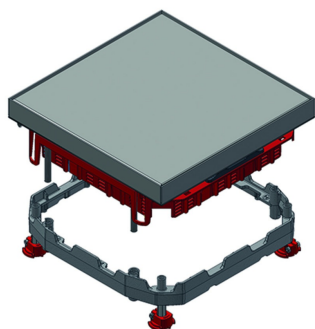

### Couvercle aveugle carré plane

Exec. Std.

Acier Inoxydable 304

HD	Référence	↕ mm	↔ mm	→  ← mm	↔ mm	kg/stk	📦	Magasin	Unité
-	<b>BDVITWDV3</b>		267		267	3,655	1	X	STK

Testé selon EN 50085-2-2.

Réglable en continu sur cadre en alu NEOT3 par 4 boulons.

Montage sans charnières.

Sens de l'ouverture du couvercle peut être inversé de 90°, 180° ou 270°.

Pour locaux nettoyés à l'eau.

Peut être utilisé dans les sols où il n'est pas possible ou approprié de remplir le couvercle avec le même matériau que le sol.