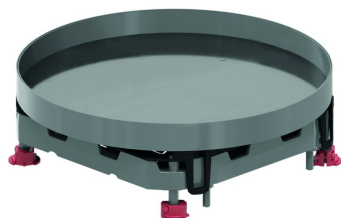

**BDRITWD3****Couvercle aveugle rond étanche à l'eau**

Exec. Std.

Acier Inoxydable 304

HD	Référence	↕ mm	↔ mm	→  ← mm	↔ mm	kg/stk	📦	Magasin	Unité
-	<b>BDRITWD3</b>		327		327	2,825	1	X	STK

Testé selon EN 50085-2-2.

Réserve de profondeur est adaptable au moyen des éléments de réhausse OHER3.2 et/ou OHER3.5.

Réglable en continu sur cadre en alu NEOT3 par 4 boulons.  
Montage sans charnières.

Pour locaux nettoyés à l'eau.