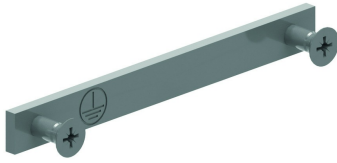

OVGEQ**Borne de terre pour OVG**

Exec. Std.

Aluminium

| HD | Référence | ↕ mm | ↔ mm | → ← mm | ↔ mm | kg/stk | 📦 | Magasin | Unité |
|----|--------------|---------|---------|------------|---------|--------|----|---------|-------|
| - | OVGEQ | | | | | 0,020 | 50 | | STK |