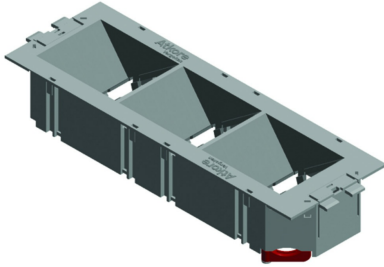

# TSBOD3.36ANGLE

## Boîtier d'appareillages angulaire

Système encliquetable.

Exec. Std.

PC-ABS

HD	Référence	↕ mm	↔ mm	→  ← mm	↔ mm	kg/stk	📦	Magasin	Unité
-	<b>TSBOD3.36ANGLE</b>					0,101	12	X	STK

Testé selon EN50085-2-2.

Possibilité de fixation et à différents hauteurs dans le cadré.

Fourni avec:

- 1x TSBOB
- 1x ADPOD3.36ANGLE

Le plaquette de fond ADPOB et les plaquettes data IDP sont à commander séparément.