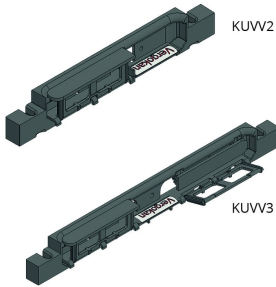

# KUVV - KURV

## Sortie de câble entière

Exec. Std.		Polypropylène							
HD	Référence	↕ mm	↔ mm	→  ← mm	⇄ mm	kg/stk	📦	Magasin	Unité
-	<b>KURV3-7011</b>					0,012	10	X	STK
-	<b>KURV3-9011</b>					0,012	10	X	STK
-	<b>KUVV2-7011</b>					0,012	10	X	STK
-	<b>KUVV2-9011</b>					0,012	10	X	STK
-	<b>KUVV3-7011</b>					0,012	10	X	STK
-	<b>KUVV3-9011</b>					0,012	10	X	STK

KUVH2 à utiliser avec KDVKK2, KDVIK2 et KDVI2.

KUVH3 à utiliser avec KDVKK3, KDVIK3, KDVIK3V, KDVI3 et KDVI3V.

KURH3 à utiliser avec KDRKK3.