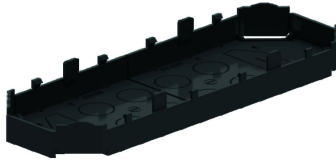

**ADPOB****Plaquette de fond TSBO**

Pour fermer le côté ouvert du TSBOB en cas d'applications à haute intensité.

Exec. Std.

PC-ABS

HD	Référence	↕ mm	↔ mm	→  ← mm	↔ mm	kg/stk	📦	Magasin	Unité
-	<b>ADPOB</b>					0,039	12	X	STK

Testé selon EN50085-2-2.

A monter sur TSBOB.

Équipé de percées dans les coins pour les sorties de câbles et la décharge de traction et de 8 percées diamètre 20mm.

Compatible avec l'ancienne version TSBU---