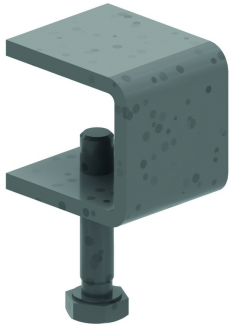

ZMDIG

Couvercle industriel

Exec. Std.

HD	Référence	↕ mm	↔ mm	→ ← mm	↔ mm	kg/m	📦	Magasin	Unité
-	ZMDIG150	15	173		2000	1,427	2		M
-	ZMDIG200	15	223		2000	1,780	2		M
-	ZMDIG300	15	323		2000	2,487	2		M
-	ZMDIG400	15	423		2000	3,193	2		M
-	ZMDIG450	15	473		2000	3,547	2		M
-	ZMDIG500	15	523		2000	3,900	2		M
-	ZMDIG600	15	623		2000	4,606	2		M
-	ZMDIG750	15	773		2000	7,861	2		M
-	ZMDIG800	15	823		2000	8,352	2		M
-	ZMDIG900	15	923		2000	9,333	2		M
-	ZMDIG1000	15	1023		2000	10,314	2		M

A fixer avec:

Attache de couvercle
ZMDKIG

Pour des largeurs > ou = 400 mm, le couvercle est pourvu de nervures de renforcement.