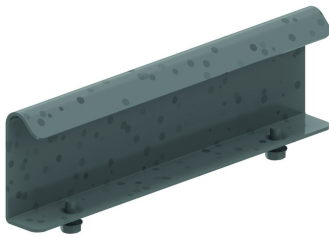

## Pièce en croix pour HDKS

Exec. Std.		Galvanisé à chaud			
W	200	300	400	500	600
A	1100	1200	1300	1400	1500

HD	Référence	↑ mm	↔ mm	→  ← mm	↔ mm	kg/stk	📦	Magasin	Unité
-	<b>HDKSX200</b>	60	200			5,100	1		STK
-	<b>HDKSX300</b>	60	300			5,700	1		STK
-	<b>HDKSX400</b>	60	400			6,200	1		STK
-	<b>HDKSX500</b>	60	500			6,900	1		STK
-	<b>HDKSX600</b>	60	600			7,600	1		STK

**A fixer avec:**

Eclisse pour HDKS  
HDSSU