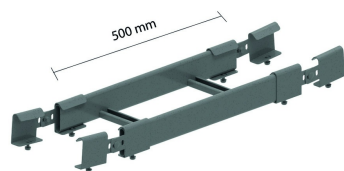

HDKSVSB

Courbe articulée pour HDKS

A raccorder directement.

Exec. Std.

Galvanisé à chaud

HD	Référence	↕ mm	↔ mm	→ ← mm	↔ mm	kg/stk	📦	Magasin	Unité
-	HDKSVSB200	60	200			1,480	1	X	STK
-	HDKSVSB300	60	300			2,550	1	X	STK
-	HDKSVSB400	60	400			2,700	1	X	STK
-	HDKSVSB500	60	500			2,700	1	X	STK
-	HDKSVSB600	60	600			2,950	1	X	STK