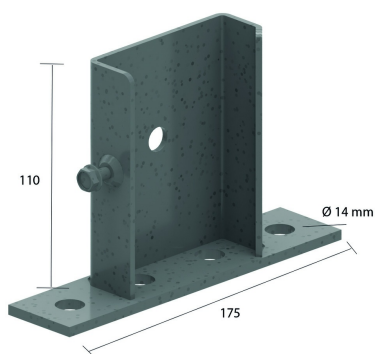

HDVSIE**Embase de sol pour HDKLIE**

Pour fixation de l'échelle à câbles au sol.
Coulisse sur longeron.

Exec. Std.

Galvanisé à chaud

HD	Référence	↕ mm	↔ mm	→ ← mm	↔ mm	kg/stk	📦	Magasin	Unité
-	HDVSIE	115	88			0,640	6	X	STK

Vis autotaraudeuse 6x12 prémontée.