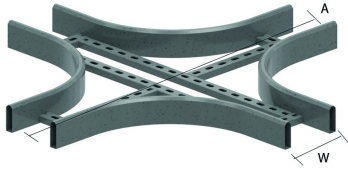

## Pièce en croix pour HDKLIE

Exec. Std. Galvanisé à chaud

W	200	300	400	500	600
A	1100	1200	1300	1400	1500

HD	Référence	↑ mm	↔ mm	→  ← mm	↔ mm	kg/stk	📦	Magasin	Unité
-	<b>HDKLIX200</b>	80	200			11,800	1		STK
-	<b>HDKLIX300</b>	80	300			12,800	1		STK
-	<b>HDKLIX400</b>	80	400			13,300	1		STK
-	<b>HDKLIX500</b>	80	500			15,100	1		STK
-	<b>HDKLIX600</b>	80	600			17,700	1		STK

**A fixer avec:**

Eclisse pour HDKLIE  
HDLVIE