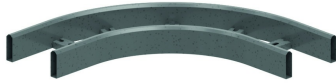

HDKLIB**Courbe horizontale pour HDKLIE**

Exec. Std.

Galvanisé à chaud

HD	Référence	↕ mm	↔ mm	→ ← mm	↔ mm	kg/stk	📦	Magasin	Unité
-	HDKLIB200	80	200			3,950	1	X	STK
-	HDKLIB300	80	300			4,850	1	X	STK
-	HDKLIB400	80	400			5,800	1	X	STK
-	HDKLIB500	80	500			6,900	1	X	STK
-	HDKLIB600	80	600			7,600	1	X	STK

A fixer avec:Eclisse pour HDKLIE
HDLVIE