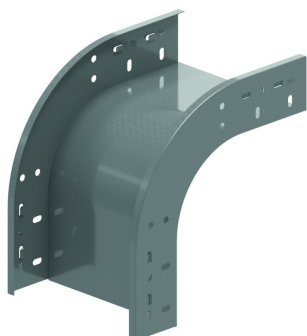

VBCL**Courbe convexe VE 90° encliquetable**

Encliquetable avec chemin de câbles KBSC60, KBS60 et KBSI60

Exec. Std.

HD	Référence	↕ mm	↔ mm	→ ← mm	↔↔ mm	kg/stk	📦	Magasin	Unité
-	ZMVBCL90.60.050	60	50			0,467	1	X	STK
-	ZMVBCL90.60.075	60	75			0,516	1	X	STK
-	ZMVBCL90.60.100	60	100			0,566	1	X	STK
-	ZMVBCL90.60.150	60	150			0,664	1	X	STK
-	ZMVBCL90.60.200	60	200			0,763	1	X	STK
-	ZMVBCL90.60.300	60	300			0,960	1	X	STK
-	ZMVBCL90.60.400	60	400			1,158	1	X	STK
-	ZMVBCL90.60.500	60	500			1,900	1	X	STK
-	ZMVBCL90.60.600	60	600			2,150	1	X	STK

Ouverture pour blocage supplémentaire par 4x VM6.10.

Ouvertures prévues pour montage d'un couvercle.

Uniquement disponible en hauteur de 60 mm.