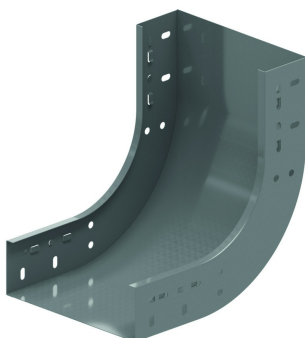

SBCL**Courbe concave VI à 90° encliquetable**

Encliquetable avec chemin de câbles KBSCCL60, KBS60 et KBSI60

Exec. Std.

HD	Référence	↕ mm	↔ mm	→ ← mm	↔↔ mm	kg/stk	📦	Magasin	Unité
-	ZMSBCL90.60.050	60	50			0,494	1	X	STK
-	ZMSBCL90.60.075	60	75			0,557	1		STK
-	ZMSBCL90.60.100	60	100			0,620	1	X	STK
-	ZMSBCL90.60.150	60	150			0,745	1	X	STK
-	ZMSBCL90.60.200	60	200			0,871	1	X	STK
-	ZMSBCL90.60.300	60	300			1,122	1	X	STK
-	ZMSBCL90.60.400	60	400			1,373	1	X	STK
-	ZMSBCL90.60.500	60	500			1,624	1	X	STK
-	ZMSBCL90.60.600	60	600			1,875	1	X	STK

Ouverture pour blocage supplémentaire par 4x VM6.10.

Ouvertures prévues pour montage d'un couvercle.

Uniquement disponible en hauteur de 60 mm.