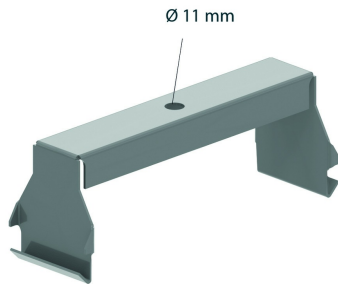

**OBG****Etrier de montage à l'extérieur**

Exec. Std.	Sendzimir
Mat. Opt.	Galvanisé à chaud

	Charge Maximale (daN)
OBG050	200
OBG075	200
OBG100	200
OBG150	200
OBG200	200
OBG250	150
OBG300	150
OBG400	90

HD	Référence	↕ mm	↔ mm	→  ← mm	↔ mm	kg/stk	📦	Magasin	Unité
HD	<b>OBG050</b>	64	55			0,100	12	X	STK
HD	<b>OBG075</b>	64	80			0,130	12	X	STK
HD	<b>OBG100</b>	64	105			0,140	12	X	STK
HD	<b>OBG150</b>	64	155			0,190	12	X	STK
HD	<b>OBG200</b>	64	205			0,220	12	X	STK
HD	<b>OBG250</b>	64	255			0,270	12	X	STK
HD	<b>OBG300</b>	64	305			0,310	6	X	STK
HD	<b>OBG400</b>	64	405			0,390	6	X	STK

A fixer avec tige filetée TIM8 ou TIM10.