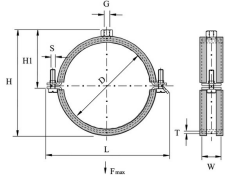

## Std 2SC Clip Ins 59mm

Exec. Std.

Acier Inoxydable 316

HD	Référence	↕ mm	↔ mm	→  ← mm	↔ mm	kg/stk		Magasin	Unité
-	<b>1350282</b>	46	20			0,049	100		STK