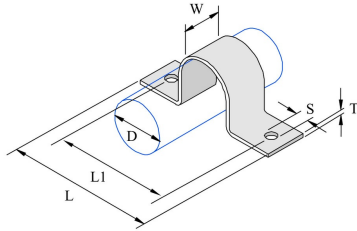

**PS**  
**Selle de tuyau 300mm**

Exec. Std.

Acier Inoxydable 304

HD	Référence	↕ mm	↔ mm	→  ← mm	↔ mm	kg/stk	📦	Magasin	Unité
-	<b>PS0154</b>		40	3	108	0,120	1		STK
-	<b>PS0204</b>		40	3	113	0,130	1		STK
-	<b>PS0254</b>		40	3	120	0,150	1		STK
-	<b>PS0324</b>		40	3	128	0,160	1		STK
-	<b>PS0404</b>		40	3	134	0,170	1		STK
-	<b>PS0504</b>		40	4	148	0,260	1		STK
-	<b>PS0654</b>		40	4	164	0,300	1		STK
-	<b>PS0804</b>		40	4	177	0,350	1		STK
-	<b>PS1004</b>		40	4	202	0,470	1		STK
-	<b>PS1254</b>		40	6	231	0,690	1		STK
-	<b>PS1504</b>		40	6	260	0,800	1		STK
-	<b>PS2004</b>		40	6	301	1,300	1		STK
-	<b>PS2504</b>		50	6	385	1,900	1		STK