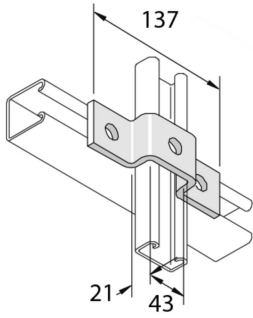

P4047SS

OM21 Accessoire de montage 3D14

Exec. Std.

Acier Inoxydable 316

HD	Référence	↕ mm	↔ mm	→ ← mm	↔ mm	kg/stk	📦	Magasin	Unité
-	P4047SS	21	40		137	0,263	10		STK