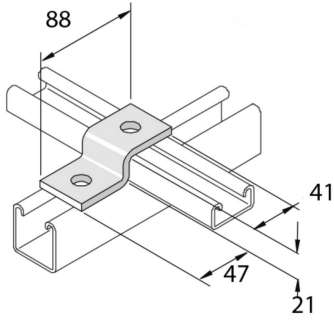

P4045SS

Z21 Acc. de montage rail simple 2D14

Exec. Std.

Acier Inoxydable 316

HD	Référence	↕ mm	↔ mm	↔ mm	↔ mm	kg/stk	📦	Magasin	Unité
-	P4045SS	21	40		88	0,164	20		STK