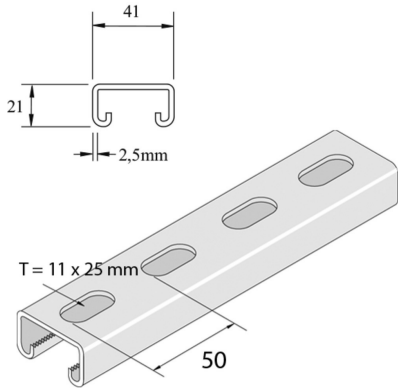

## Rail de montage

Exec. Std.

Acier Inoxydable 304

HD	Référence	↕ mm	↔ mm	→  ← mm	↔ mm	kg/m	📦	Magasin	Unité
-	<b>P3300T10SPP304</b>	21	41	2,5	6000	1,762	300	X	M
-	<b>P3300T10SPPX3</b>	21	41	2,5	3000	1,761	150		M
-	<b>P3300T10SPP</b>	21	41	2,5	6000	1,880	300	X	M

Décapé et passivé. Inox 316.