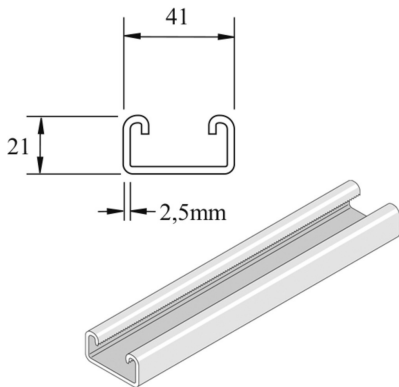

P3300SPP

Rail de montage

Exec. Std.

Acier Inoxydable 316

HD	Référence	↕ mm	↔ mm	→ ← mm	↔↔ mm	kg/m	📦	Magasin	Unité
-	P3300SPP	21	41	2,5	6000	1,859	300	X	M
-	P3300SPPX3000	21	41	2,5	3000	1,859	3		M

Décapé et passivé. Inox 316.