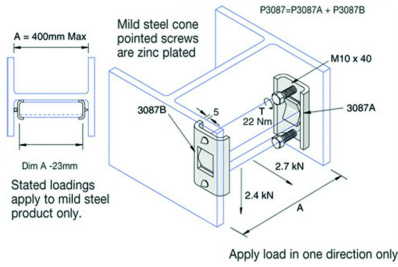

P3087SS

Accessoire de montage poutre

Exec. Std.

Acier Inoxydable 316

HD	Référence	↕ mm	↔ mm	↔ mm	↔ mm	kg/stk	📦	Magasin	Unité
-	P3087SS					0,670	10		STK