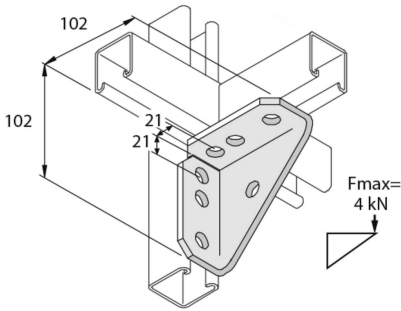

**P2484SS**  
**Equerre 90° TR 7D14**

Exec. Std.

Acier Inoxydable 316

HD	Référence	↕ mm	↔ mm	↔ mm	↔ mm	kg/stk	📦	Magasin	Unité
-	<b>P2484SS</b>	102	47		102	0,466	10		STK