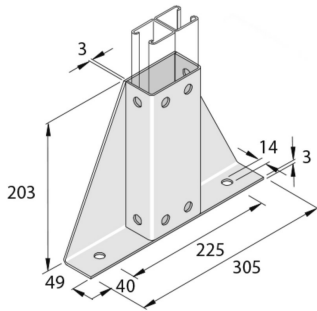

P2348S2SPP

Accessoire de montage

Exec. Std.

Acier Inoxydable 316

HD	Référence	↕ mm	↔ mm	→ ← mm	↔ mm	kg/stk	📦	Magasin	Unité
-	P2348S2SPP	203	49		305	2,104	1		STK

Décapé et passivé.