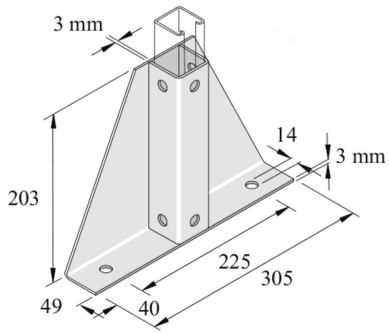

P2348S1SPP

Accessoire de montage

Exec. Std.

Acier Inoxydable 316

HD	Référence	↕ mm	↔ mm	→ ← mm	↔ mm	kg/stk	📦	Magasin	Unité
-	P2348S1SPP	203	49		305	1,915	1	X	STK

Décapé et passivé.