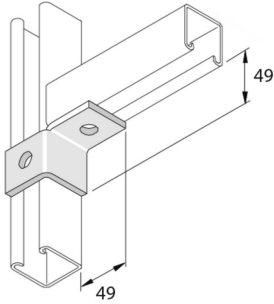

P2341RSS

Accessoire de montage LR 2D14

Exec. Std.

Acier Inoxydable 316

HD	Référence	↕ mm	↔ mm	→ ← mm	↔↔ mm	kg/stk	📦	Magasin	Unité
-	P2341RSS	49	40		89	0,209	10		STK