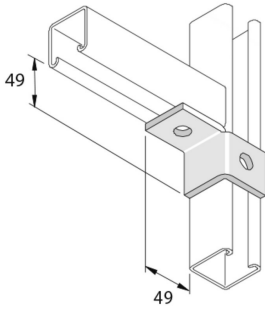

P2341LSS

Accessoire de montage LL 2D14

Exec. Std.

Acier Inoxydable 316

HD	Référence	↕ mm	↔ mm	→ ← mm	↔ mm	kg/stk	📦	Magasin	Unité
-	P2341LSS	49	40		89	0,209	10		STK