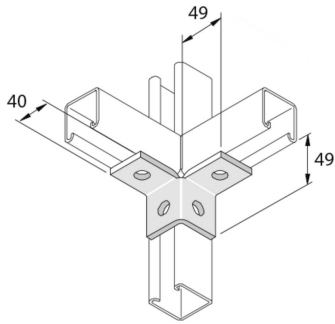

P2223SS

Accessoire de montage 2L 4D14

Exec. Std.

Acier Inoxydable 316

HD	Référence	↕ mm	↔ mm	→ ← mm	↔ mm	kg/stk	📦	Magasin	Unité
-	P2223SS	49	89		89	0,273	10		STK