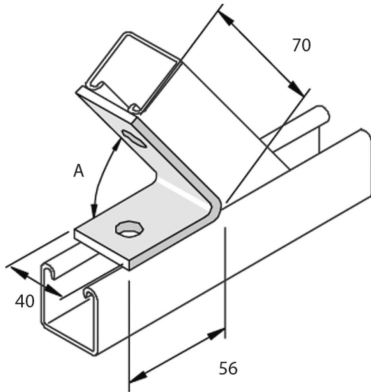

## Accessoire de montage incliné 120° 2D14

Exec. Std.

Acier Inoxydable 316

HD	Référence	↕ mm	↔ mm	↔ mm	↔ mm	kg/stk	📦	Magasin	Unité
-	<b>P2108SS</b>		40			0,194	20		STK