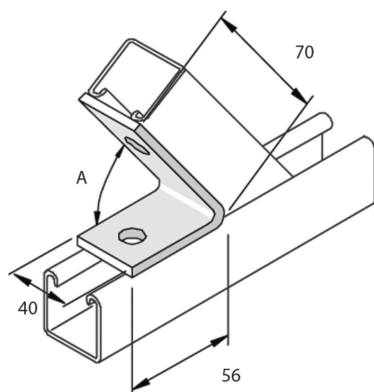

## P2106SS

### Accessoire de montage incliné 105° 2D14

Exec. Std.

Acier Inoxydable 316

HD	Référence	↕ mm	↔ mm	↔ mm	↔ mm	kg/stk	📦	Magasin	Unité
-	<b>P2106SS</b>		40			0,194	10		STK